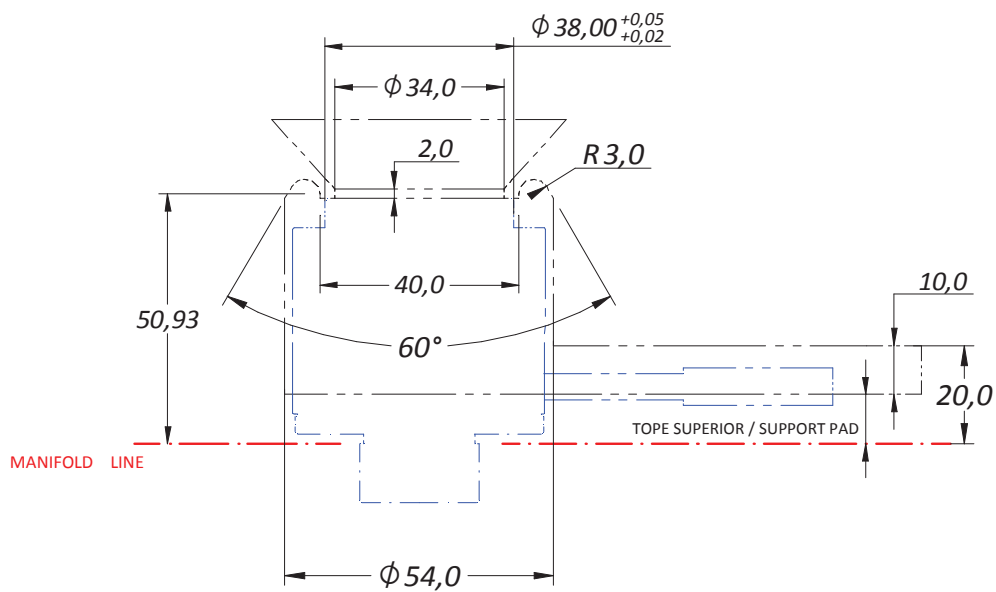

**BOQUILLA DE ACCESO B55 / NOZZLE MACHINE B55**

AJUSTE BOQUILLA DE MÁQUINA (AM)				
MACHINE RADIUS (AM)				
70°	R 40	R 25	R 15,5	Otro Another

**BOQUILLA DE ACCESO B38 / NOZZLE MACHINE B38**

AJUSTE BOQUILLA DE MÁQUINA (AM)				
MACHINE RADIUS (AM)				
70°	R 40	R 25	R 15,5	Otro Another

**BOQUILLA DE ACCESO CON FILTRO / NOZZLE MACHINE WITH FILTER**

AJUSTE BOQUILLA DE MÁQUINA (AM)				
MACHINE RADIUS (AM)				
70°	R 40	R 25	R 15,5	Otro Another