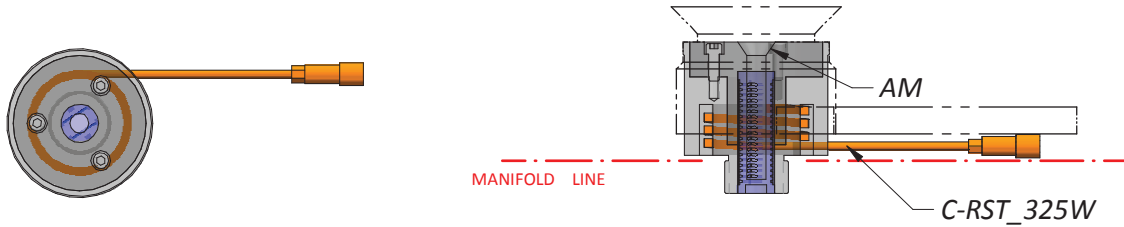

**BOQUILLA DE ACCESO B55 / NOZZLE MACHINE B55**

AJUSTE BOQUILLA DE MÁQUINA (AM)				
MACHINE RADIUS (AM)				
70°	R 40	R 25	R 15,5	Otro Another

**BOQUILLA DE ACCESO B38 / NOZZLE MACHINE B38**

AJUSTE BOQUILLA DE MÁQUINA (AM)				
MACHINE RADIUS (AM)				
70°	R 40	R 25	R 15,5	Otro Another

**BOQUILLA DE ACCESO CON FILTRO / NOZZLE MACHINE WITH FILTER**

AJUSTE BOQUILLA DE MÁQUINA (AM)				
MACHINE RADIUS (AM)				
70°	R 40	R 25	R 15,5	Otro Another