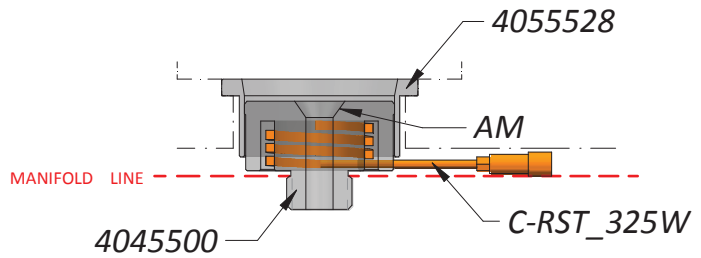

**BOQUILLA DE ACCESO B55 / NOZZLE MACHINE B55**

AJUSTE BOQUILLA DE MÁQUINA (AM)				
MACHINE RADIUS (AM)				
70°	R 40	R 25	R 15,5	Otro Another

**BOQUILLA DE ACCESO B38 / NOZZLE MACHINE B38**

AJUSTE BOQUILLA DE MÁQUINA (AM)				
MACHINE RADIUS (AM)				
70°	R 40	R 25	R 15,5	Otro Another

**BOQUILLA DE ACCESO CON FILTRO / NOZZLE MACHINE WITH FILTER**

AJUSTE BOQUILLA DE MÁQUINA (AM)				
MACHINE RADIUS (AM)				
70°	R 40	R 25	R 15,5	Otro Another