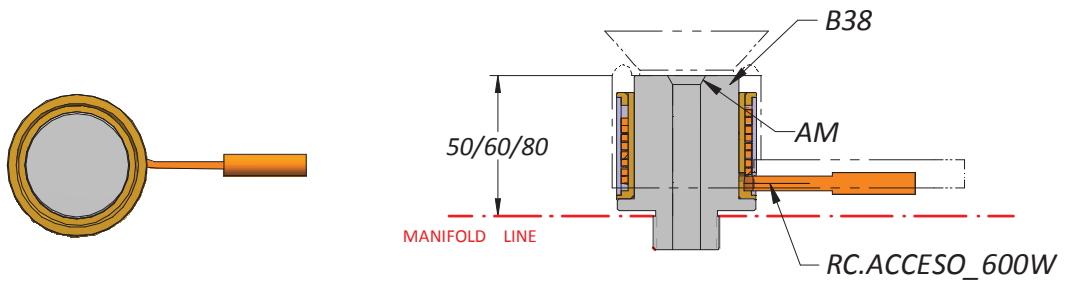

**BOQUILLA DE ACCESO B55 / NOZZLE MACHINE B55**

AJUSTE BOQUILLA DE MÁQUINA (AM)				
MACHINE RADIUS (AM)				
70°	R 40	R 25	R 15,5	Otro Another

**BOQUILLA DE ACCESO B38 / NOZZLE MACHINE B38**

AJUSTE BOQUILLA DE MÁQUINA (AM)				
MACHINE RADIUS (AM)				
70°	R 40	R 25	R 15,5	Otro Another

**BOQUILLA DE ACCESO CON FILTRO / NOZZLE MACHINE WITH FILTER**

AJUSTE BOQUILLA DE MÁQUINA (AM)				
MACHINE RADIUS (AM)				
70°	R 40	R 25	R 15,5	Otro Another