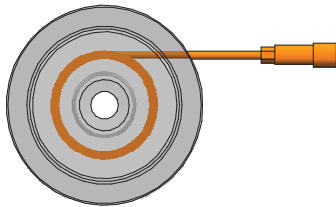

**BOQUILLA DE ACCESO B55 / NOZZLE MACHINE B55**

AJUSTE BOQUILLA DE MÁQUINA (AM)				
MACHINE RADIUS (AM)				
70°	R 40	R 25	R 15,5	Otro Another

**BOQUILLA DE ACCESO B38 / NOZZLE MACHINE B38**

AJUSTE BOQUILLA DE MÁQUINA (AM)				
MACHINE RADIUS (AM)				
70°	R 40	R 25	R 15,5	Otro Another

**BOQUILLA DE ACCESO CON FILTRO / NOZZLE MACHINE WITH FILTER**

AJUSTE BOQUILLA DE MÁQUINA (AM)				
MACHINE RADIUS (AM)				
70°	R 40	R 25	R 15,5	Otro Another