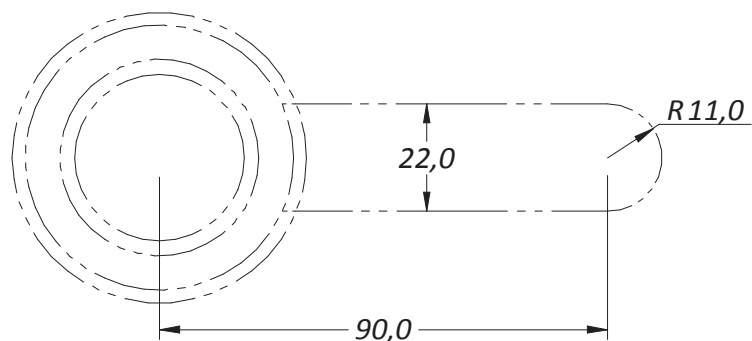

**BOQUILLA DE ACCESO B55 / NOZZLE MACHINE B55**

AJUSTE BOQUILLA DE MÁQUINA (AM)				
MACHINE RADIUS (AM)				
70°	R 40	R 25	R 15,5	Otro Another

**BOQUILLA DE ACCESO B38 / NOZZLE MACHINE B38**

AJUSTE BOQUILLA DE MÁQUINA (AM)				
MACHINE RADIUS (AM)				
70°	R 40	R 25	R 15,5	Otro Another

**BOQUILLA DE ACCESO CON FILTRO / NOZZLE MACHINE WITH FILTER**

AJUSTE BOQUILLA DE MÁQUINA (AM)				
MACHINE RADIUS (AM)				
70°	R 40	R 25	R 15,5	Otro Another