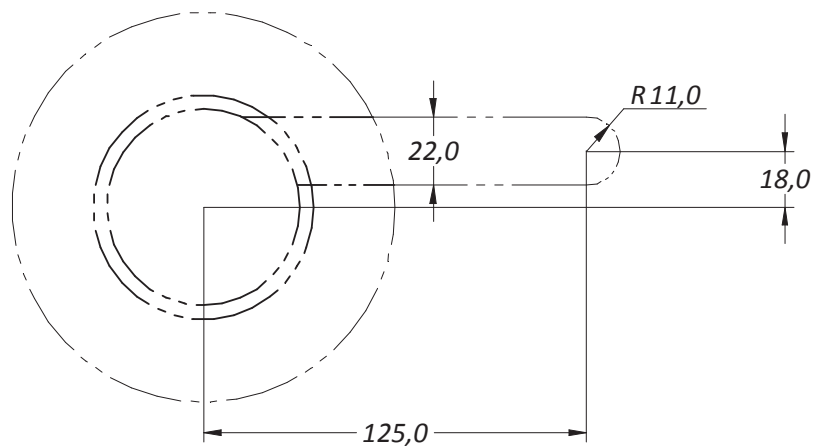

**BOQUILLA DE ACCESO B55 / NOZZLE MACHINE B55**

AJUSTE BOQUILLA DE MÁQUINA (AM)				
MACHINE RADIUS (AM)				
70°	R 40	R 25	R 15,5	Otro Another

**BOQUILLA DE ACCESO B38 / NOZZLE MACHINE B38**

AJUSTE BOQUILLA DE MÁQUINA (AM)				
MACHINE RADIUS (AM)				
70°	R 40	R 25	R 15,5	Otro Another

**BOQUILLA DE ACCESO CON FILTRO / NOZZLE MACHINE WITH FILTER**

AJUSTE BOQUILLA DE MÁQUINA (AM)				
MACHINE RADIUS (AM)				
70°	R 40	R 25	R 15,5	Otro Another