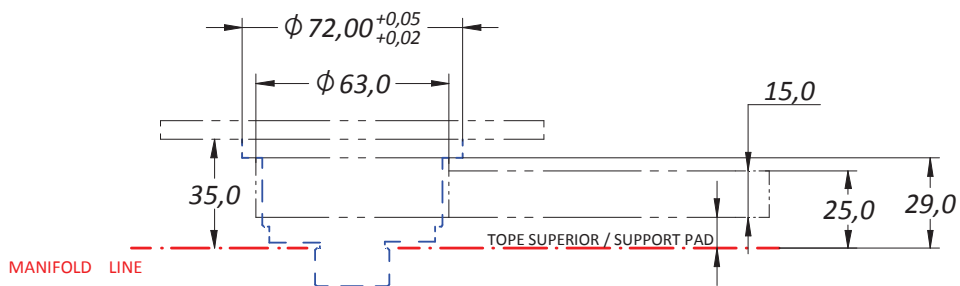

**BOQUILLA DE ACCESO B55 / NOZZLE MACHINE B55**

AJUSTE BOQUILLA DE MÁQUINA (AM)				
MACHINE RADIUS (AM)				
70°	R 40	R 25	R 15,5	Otro Another

**BOQUILLA DE ACCESO B38 / NOZZLE MACHINE B38**

AJUSTE BOQUILLA DE MÁQUINA (AM)				
MACHINE RADIUS (AM)				
70°	R 40	R 25	R 15,5	Otro Another

**BOQUILLA DE ACCESO CON FILTRO / NOZZLE MACHINE WITH FILTER**

AJUSTE BOQUILLA DE MÁQUINA (AM)				
MACHINE RADIUS (AM)				
70°	R 40	R 25	R 15,5	Otro Another